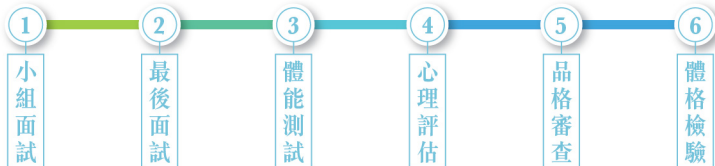

警員及督察入職薪酬

警員

- 入職月薪 $28,940
- 頂薪可達 $49,035