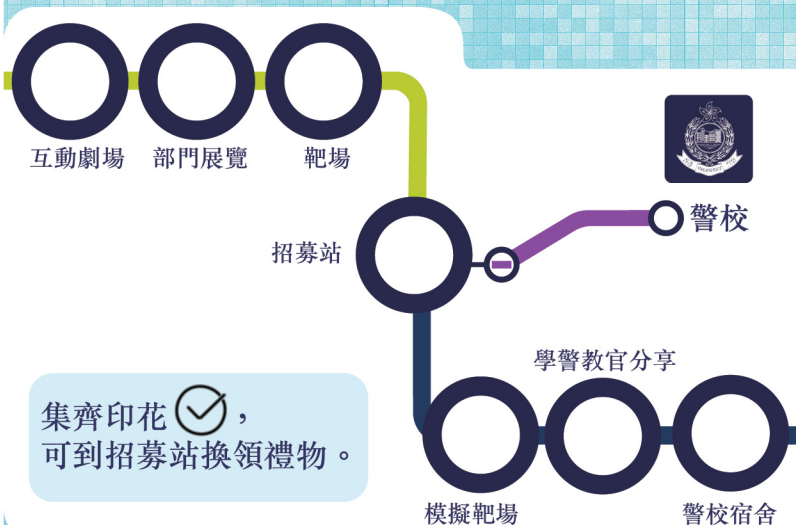

警員及督察入職薪酬

警員

- 入職月薪 $28,940
- 頂薪可達 $49,035

督察

- 入職月薪 $52,015-$55,465
- 頂薪可達 $99,500

輔警警員

- 入職時薪 $115-$179
- 日薪可達 $920-$1,432

印花換禮物

參加者可即場報名及參加警員部分遴選項目
相關合格成績三個月內有效

查詢電郵: recruit@police.gov.hk

請登入
「香港警察招募」app
填寫意見

警察招募·體驗日

下一站·警校 NEXT STATION: POLICE COLLEGE

警校 Police College

地點：香港警察學院 日期：2024/12/15(日) 時間：0900-1630

活動概要