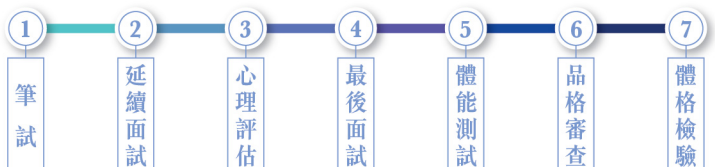

警員及督察入職薪酬

警員

- 入職月薪 $28,940
- 頂薪可達 $49,035

督察

- 入職月薪 $52,015-$55,465
- 頂薪可達 $99,500

輔警警員

- 入職時薪 $115-$179
- 日薪可達 $920-$1,432

印花換禮物

參加者可即場報名及參加警員部分遴選項目
相關合格成績三個月內有效

查詢電郵: recruit@police.gov.hk

請登入
「香港警察招募」app
填寫意見

警察招募·體驗日

下一站·警校 NEXT STATION: POLICE COLLEGE

警校 Police College

地點：香港警察學院 日期：2024/12/15(日) 時間：0900-1630

活動概要